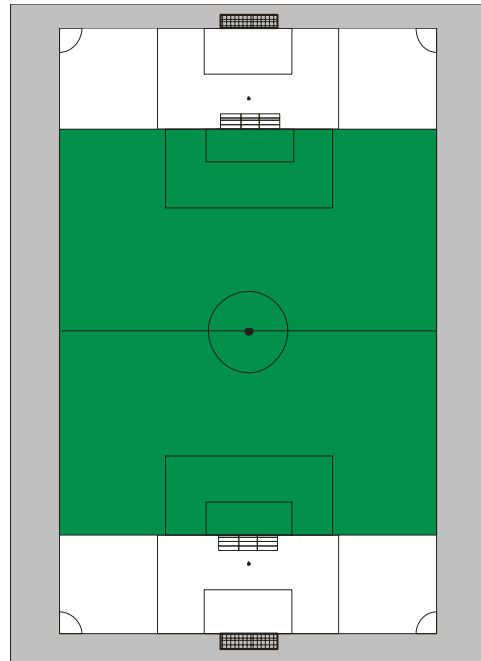

Spielfeld: U13-Juniorinnen  
D-JuniorinnenSpielfeld: U15-Juniorinnen  
C-Juniorinnen**U13 (D)-Juniorinnen (7er)****Jahrgänge:** 2005 und jünger**Spielfeldgröße:** ½ Normal - Spielfeld**Spieldauer:** 2 x 30 Minuten**Tore:** 5 x 2 m, **Torraum:** 4 m, **Strafraum:** 12 m**Mittelkreis:** 7 m, **Strafstoß:** 8 m**Eckstoß:** von der Strafraumgrenze**Spielball:** Leichtball Größe 4 (350g)**Ein- und Auswechseln:**

4 Spielerinnen können beliebig oft ein- und ausgewechselt werden.

**Spielfeldmarkierungen:**

Außenlinien können mit Hütchen markiert werden.

**Spielleiter:** Der Heimverein stellt den Spielleiter**Spielbericht:** Anwendung Spielbericht online (SBO)**Spielregeln:**

**Zuschauer:**

Zuschauer haben sich bei Spielen hinter der Bande bzw. Sportplatzumrandung aufzuhalten. Der Aufenthalt direkt am Spielfeldrand ist nur dem Trainer/ Betreuer gestattet.

**U15 (C)-Juniorinnen (9er)****Jahrgänge:** 2003/2004**Spielfeldgröße:** von 16er zu 16er des normalen Spielfeldes**Spieldauer:** 2 x 35 Minuten**Tore:** 5 x 2m, **Torraum:** 4m, **Strafraum:** 12m,**Strafstoß:** 8m**Eckstoß:** lange Ecke**Spielball:** Größe 5**Regelspiel/Spielerzahl:** 9 gegen 9

(Bedarfsfall 7 gegen 7, Spielfeldaufbau wie bei U13 (D) -Juniorinnen

**Ein- und Auswechseln:**

4 Spielerinnen können beliebig oft ein- und ausgewechselt werden.

**Spielfeldmarkierungen:**

Außenlinien können mit Hütchen markiert werden.