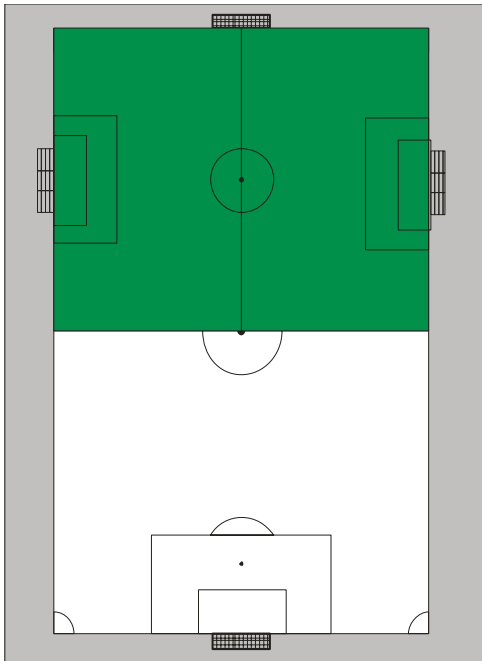

Spielfeld: U13-Juniorinnen  
D-JuniorinnenSpielfeld: U15-Juniorinnen  
C-Juniorinnen**U13 (D)-Juniorinnen (7er)****Jahrgänge:** 2005 und jünger**Spielfeldgröße:** ½ Normal - Spielfeld**Spieldauer:** 2 x 30 Minuten**Tore:** 5 x 2 m, **Torraum:** 4 m, **Strafraum:** 12 m**Mittelkreis:** 7 m, **Strafstoß:** 8 m**Eckstoß:** von der Strafraumgrenze**Spielball:** Leichtball Größe 4 (350g)**Ein- und Auswechseln:**

4 Spielerinnen können beliebig oft ein- und ausgewechselt werden.

**Spielfeldmarkierungen:**

Außenlinien können mit Hütchen markiert werden.

**Spielleiter:** Der Heimverein stellt den Spielleiter**Spielbericht:** Anwendung Spielbericht online (SBO)**Spielregeln:**

**Zuschauer:**

Zuschauer haben sich bei Spielen hinter der Bande bzw. Sportplatzumrandung aufzuhalten. Der Aufenthalt direkt am Spielfeldrand ist nur dem Trainer/ Betreuer gestattet.

**U15 (C)-Juniorinnen (9er)****Jahrgänge:** 2003/2004**Spielfeldgröße:** von 16er zu 16er des normalen Spielfeldes**Spieldauer:** 2 x 35 Minuten**Tore:** 5 x 2m, **Torraum:** 4m, **Strafraum:** 12m,**Strafstoß:** 8m**Eckstoß:** lange Ecke**Spielball:** Größe 5**Regelspiel/Spielerzahl:** 9 gegen 9